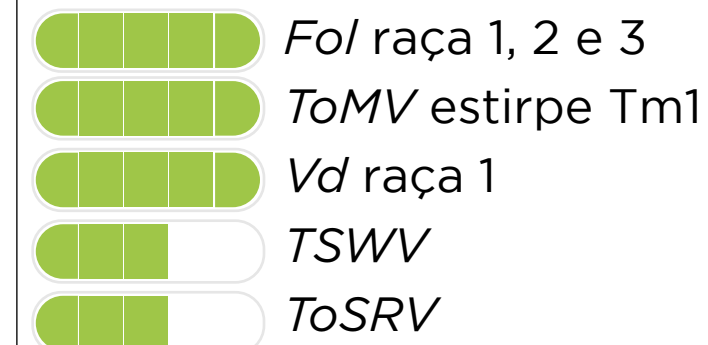

Sweet Vita

**SEGURANÇA CONTRA
DOENÇAS, COM QUALIDADE
RECONHECIDA PELO
MERCADO**

TOMATE ESPECIALIDADES - GRAPE INDETERMINADO

PONTOS FORTES

- Híbrido com alta rusticidade;
- Pacote de resistências inovador;
- Longevidade de colheita com manutenção do rendimento e qualidade.

CARACTERÍSTICAS

- Alta tolerância a rachaduras nos frutos;
- Brix médio: 8°;
- Peso médio de frutos 15g.

RESISTÊNCIAS

ÉPOCA DE CULTIVO

Verão/Inverno

TIPO DE CULTIVO

Cultivo protegido/Campo aberto

Fol - *Fusarium oxysporum* f.sp. *lycopersici* (Murcha de Fusarium)

ToMV - *Tomato mosaic virus* (Mosaico-do-fumo)

Vd - *Verticillium dahliae* (Murcha de Verticilium)

TSWV - *Tomato spotted wilt virus* (Vira-cabeça)

ToSRV - *Tomato severe rugose virus* (Geminivírus)