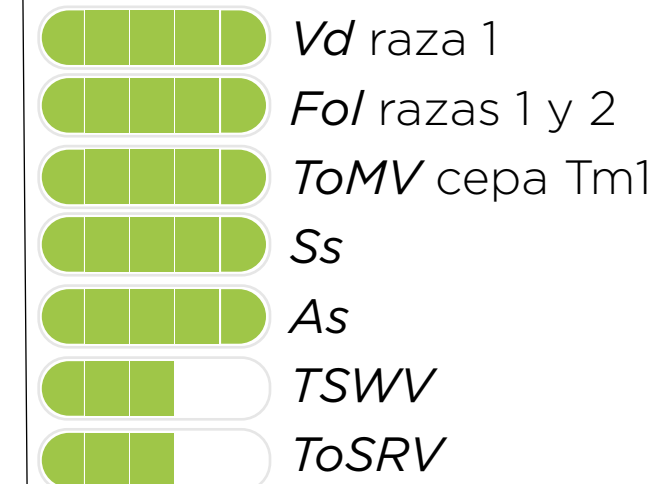

PATRIOTA

AF 35127

**AHORA TUS COSECHAS
SERÁN INOLVIDABLES
CON PATRIOTA**

TOMATE ENSALADA - MILANO DETERMINADO

PUNTOS FUERTES

- Frutos de alta calidad: firmeza, color y sabor;
- Alto rendimiento de frutos de primera;
- Elevada tolerancia a enfermedades bacterianas.

CARACTERÍSTICAS

- Planta de vigor vegetativo promedio;
- Peso promedio de frutos: 280g.

RESISTENCIAS

ÉPOCA DE CULTIVO

Verano/Invierno

TIPO DE CULTIVO

Campo abierto/Cultivo protegido

Vd - *Verticillium dahliae*

Fol - *Fusarium oxysporum* f.sp. *lycopersici*

ToMV - *Tomato mosaic virus*

Ss - *Stemphylium solani*

As - *Alternaria solani*

TSWV - *Tomato spotted wilt virus*

ToSRV - *Tomato severe rugose virus* (Geminivirus)