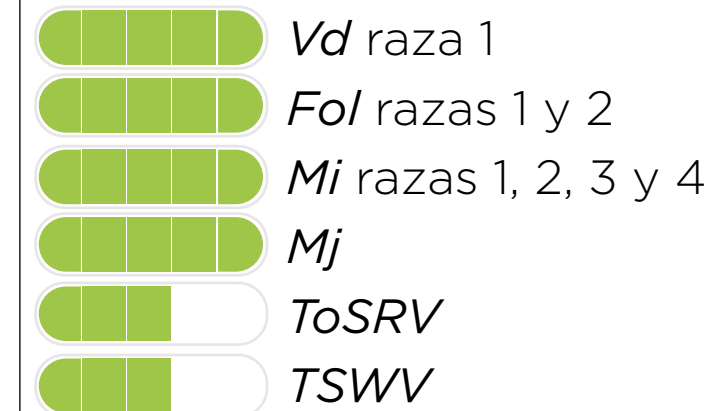

Matinella

**¡POTENCIE SU
PRODUCTIVIDAD!**

TOMATE SALADETE - ITALIANO INDETERMINADO

PUNTOS FUERTES

- Alta tolerancia a enfermedades bacterianas;
- Alta tolerancia a manchas y al rajado de sus frutos;
- Excelente productividad.

CARACTERÍSTICAS

- Planta de alto vigor con excelente cuajado de frutos;
- Frutos de forma alargada;
- Entrenudos cortos y mayor número de racimos.

RESISTENCIAS

ÉPOCA DE CULTIVO

Verano/Invierno

TIPO DE CULTIVO

Campo abierto/Cultivo protegido

Vd - *Verticillium dahliae*

Fol - *Fusarium oxysporum* f.sp. *lycopersici*

Mi - *Meloidogyne incognita*

Mj - *Meloidogyne javanica*

ToSRV - *Tomato severe rugose virus* (Geminivirus)