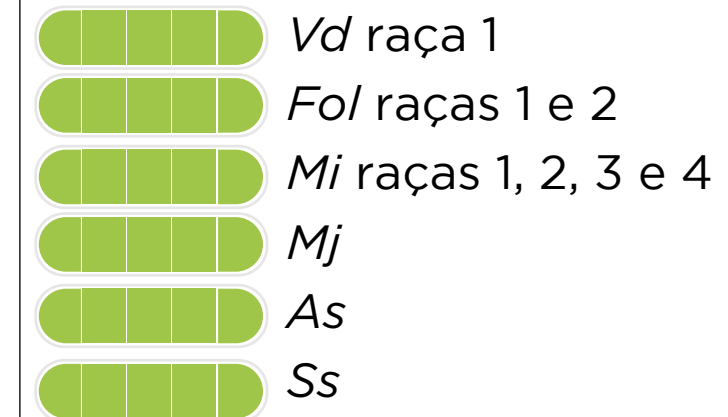

RESISTÊNCIAS

ÉPOCA DE CULTIVO

Verão/Inverno

TIPO DE CULTIVO

Campo aberto/Cultivo protegido

Vd - *Verticillium dahliae* (Murcha de Verticilium)

Fol - *Fusarium oxysporum* f.sp. *lycopersici* (Murcha de Fusarium)

Mi - *Meloidogyne incognita* (Nematoide-das-galhas)

Mj - *Meloidogyne javanica* (Nematoide-das-galhas)

As - *Alternaria solani*

Ss - *Stemphylium solani*

4/5 Alto nível

3/5 Moderado nível