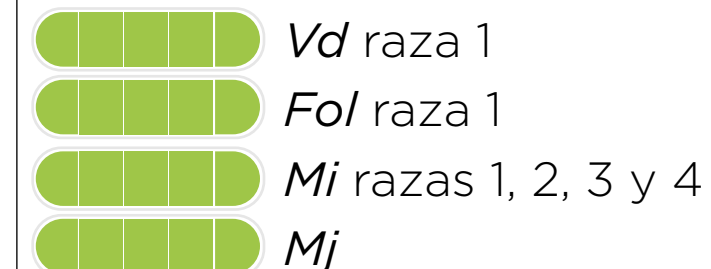

GIULIANA

**¡MAXIMICE SU
PRODUCTIVIDAD!**

TOMATE SALADETE - ITALIANO INDETERMINADO

PUNTOS FUERTES

- Frutos grandes y muy firmes;
- Rendimiento de frutos muy alto;
- Alta productividad.

CARACTERÍSTICAS

- Planta de medio vigor;
- Peso promedio de frutos: 210g;
- Frutos de forma alargada.

RESISTENCIAS

ÉPOCA DE CULTIVO

Verano/Invierno

TIPO DE CULTIVO

Campo abierto/Cultivo protegido

Vd - *Verticillium dahliae*

Fol - *Fusarium oxysporum* f.sp. *lycopersici*

Mi - *Meloidogyne incognita*