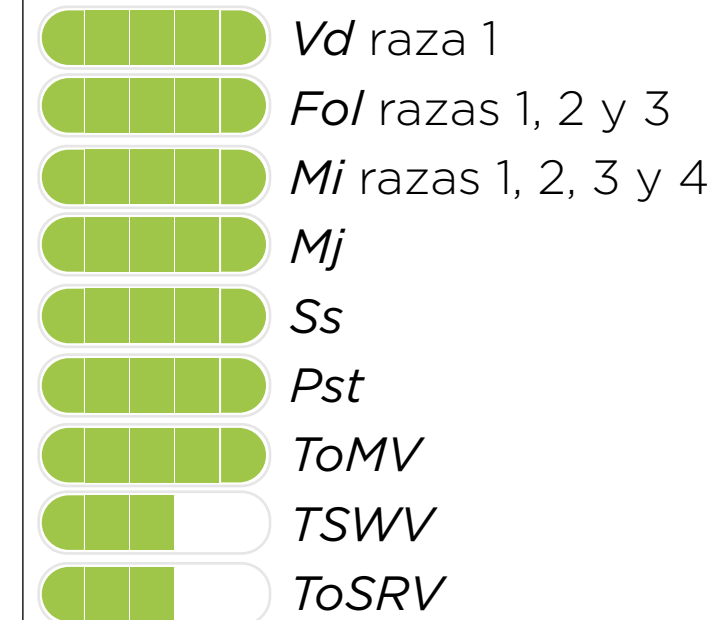

Colossal

FRUTOS COLOSALES, PARA UNA COSECHA COLOSAL

TOMATE SALADETE - ITALIANO DETERMINADO

PUNTOS FUERTES

- Paquete de resistencias completo;
- Alto rendimiento de frutos de primera;
- Excelente desempeño en suelos pobres y salinos.

CARACTERÍSTICAS

- Vigor de plantas muy alto;
- Frutos en forma blocky/ovalado;
- Peso promedio de frutos: 190g.

RESISTENCIAS

ÉPOCA DE CULTIVO

Verano/Invierno

TIPO DE CULTIVO

Campo abierto/Cultivo protegido

Vd - *Verticillium dahliae*

ToSRV - *Tomato severe rugose virus* (Geminivirus)

Alto nivel

Moderado nivel